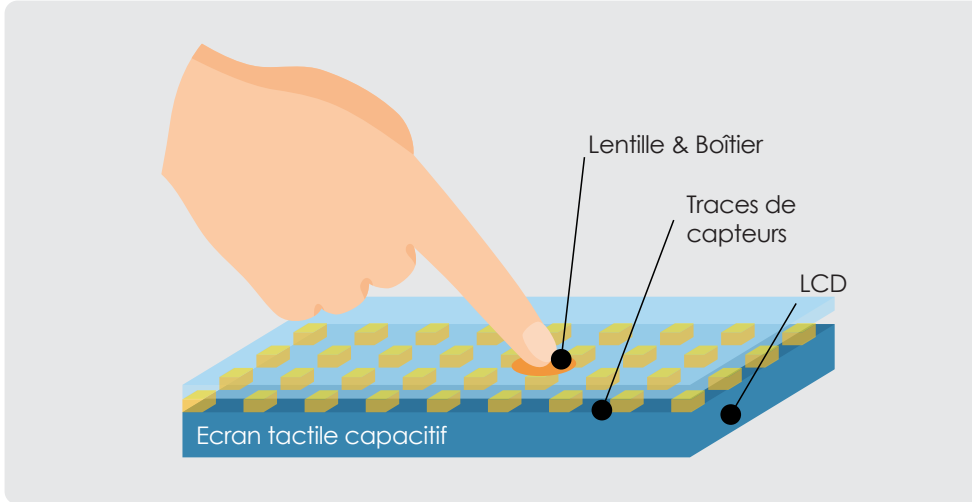

UNE INTERACTION FLUIDE ET IMMÉDIATE

Grâce à la **technologie capacitive In Cell**, l'ITA PRO-T détecte jusqu'à **10 points de contact simultanés** pour une **navigation tactile réactive et intuitive**.

Touchez, glissez, zoomez : chaque geste est capté avec **précision**, pour une expérience fluide au quotidien — même à plusieurs.