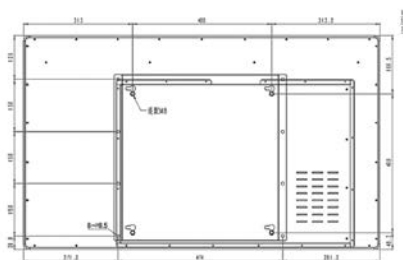

SPECIFICATION TECHNIQUES

CONNEXION ARRIERE

Sortie audio	3.5mm*1
Entrée & sortie vidéo	HDMI IN*2,USB2.0*1, USB3.0*1 / ECE PRO : USB*2 HDMI IN*1
Contrôle externe	RJ45*1

ALIMENTATION

Alimentation	1100-240V~ 50/60Hz, 170W ECE PRO : 110 - 240V ~ 50/60Hz	100-240V~ 50/60Hz, 280W ECE PRO : AC220V 50/60Hz Consommation ECE PRO : 350W	24V / 110-240V ~ 50/60Hz, 300W ECE PRO : AC220V 50/60Hz Consommation ECE PRO : 400W	100-240V~ 50/60Hz, 310W ECE PRO : AC220V 50/60Hz Consommation ECE PRO : 450W	100-240V~ 50/60Hz, 448W	100-240V~ 50/60Hz, 700W	100-240V~ 50/60Hz, 1300W

Consommation en veille	≤3W

ACCESSOIRES

Câble d'alimentation	1
Télécommande	1
Guide de démarrage rapide	1

SYSTEME ANDROID INTÉGRÉ

Version	Android 12
CPU	Octa-Core ARM Cortex-A55
GPU	ARM Mali-G52
RAM	4GB
Mémoire SSD	32GB
Wifi intégré	Oui
Bluetooth intégré	NA

CONDITIONS ENVIRONNEMENTALES

Température de fonctionnement	-20°C ~ 45°C ECE PRO : -20°C ~ 50°C
Humidité de fonctionnement	5% ~ 90%
Température de stockage	-10°C ~ 60°C
Humidité de stockage	10% ~ 80%

*Veuillez nous contacter pour avoir les dessins techniques des autres tailles.