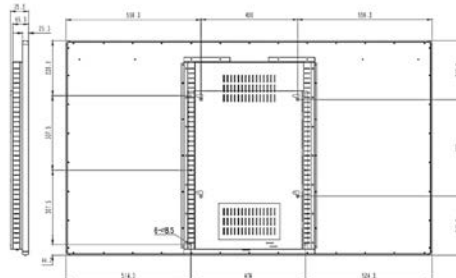

SPECIFICATION TECHNIQUES

CONNEXION ARRIERE

Sortie audio	3.5mm*1
Entrée & sortie vidéo	HDMI IN*2,USB2.0*1, USB3.0*1 / ECE PRO : USB*2 HDMI IN*1
Contrôle externe	RJ45*1

ALIMENTATION

Alimentation	1100-240V~ 50/60Hz, 170W ECE PRO : 110 - 240V ~ 50/60Hz	100-240V~ 50/60Hz, 280W ECE PRO : AC220V 50/60Hz Consommation ECE PRO : 350W	24V / 110-240V ~ 50/60Hz, 300W ECE PRO : AC220V 50/60Hz Consommation ECE PRO : 400W	100-240V~ 50/60Hz, 310W ECE PRO : AC220V 50/60Hz Consommation ECE PRO : 450W	100-240V~ 50/60Hz, 448W	100-240V~ 50/60Hz, 700W	100-240V~ 50/60Hz, 1300W

Consommation en veille	≤3W

ACCESSOIRES

Câble d'alimentation	1
Télécommande	1
Guide de démarrage rapide	1

SYSTEME ANDROID INTÉGRÉ

Version	Android 12
CPU	Octa-Core ARM Cortex-A55
GPU	ARM Mali-G52
RAM	4GB
Mémoire SSD	32GB
Wifi intégré	Oui
Bluetooth intégré	NA

CONDITIONS ENVIRONNEMENTALES

Température de fonctionnement	-20°C ~ 45°C ECE PRO : -20°C ~ 50°C
Humidité de fonctionnement	5% ~ 90%
Température de stockage	-10°C ~ 60°C
Humidité de stockage	10% ~ 80%

*Veuillez nous contacter pour avoir les dessins techniques des autres tailles.