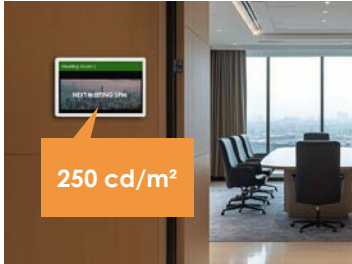

Luminosité optimale – Lisibilité garantie en toutes circonstances :

EN INTÉRIEUR :

Luminosité de **250 à 700 cd/m²** en fonction de la taille et de la gamme :

Petits formats (10" à 32") :
250–300 cd/m²

Gammes PRO & ESSENTIEL :
350 à 500 cd/m²

Modèles UHD grand format :
jusqu'à 700 cd/m²