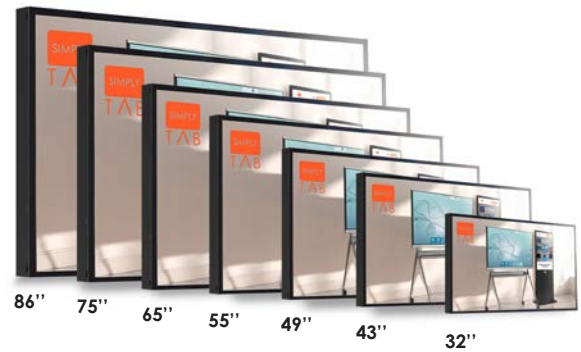

SPECIFICATIONS PRODUIT

Affichage Mural : Impact, durabilité & polyvalence

Une intégration fluide, en intérieur comme en extérieur.

Une luminosité adaptée à l'environnement :

- De 250 à 700 cd/m² en intérieur.
- Jusqu'à 3000 cd/m² en extérieur.

L'affichage mural repensé pour l'intérieur et l'extérieur

Design soigné, technologie fiable et lisibilité optimale, quel que soit l'espace ou le niveau d'exposition.

Des formats pour chaque espace :

EN INTÉRIEUR :

Du **10" compact** (idéals pour bornes ou comptoirs) jusqu'à **110"** pour les halls, salles de réunion ou espaces immersifs.

EN EXTÉRIEUR :

Disponibles en **32", 43", 49", 55", 65", 75", 86"** selon les modèles, intégrés dans un **caisson renforcé** ou en version murale classique.

Résolution Full HD & Ultra HD 4K – Pour un rendu toujours net :

EN INTÉRIEUR :

- **Full HD (1920 × 1080)** : Disponible sur l'ensemble des petits et moyens formats : **10", 14", 16", 21", 24", 32", 43", 49", 50", 55"**