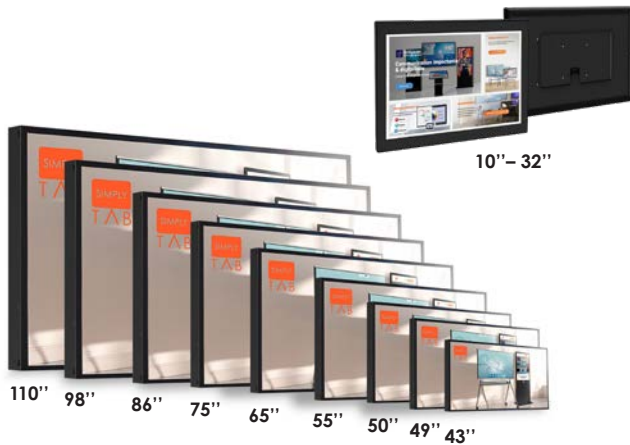

SPECIFICATIONS PRODUIT

Affichage Mural : Impact, durabilité & polyvalence

Une intégration fluide, en intérieur comme en extérieur.

Une luminosité adaptée à l'environnement :

- De 250 à 700 cd/m² en intérieur.
- Jusqu'à 3000 cd/m² en extérieur.

L'affichage mural repensé pour l'intérieur et l'extérieur

Design soigné, technologie fiable et lisibilité optimale, quel que soit l'espace ou le niveau d'exposition.

Des formats pour chaque espace :

EN INTÉRIEUR :

Du **10" compact** (idéals pour bornes ou comptoirs) jusqu'à **110"** pour les halls, salles de réunion ou espaces immersifs.

EN EXTÉRIEUR :

Disponibles en **32", 43", 49", 55", 65", 75", 86"** selon les modèles, intégrés dans un **caisson renforcé** ou en version murale classique.

- Design épuré et cadre fin pour une intégration naturelle dans tout environnement professionnel.
- Portrait ou paysage, installation murale VESA standard.

EXTÉRIEUR – Solidité et style

- **Structure robuste, design soigné** : les écrans extérieurs allient résistance aux conditions extrêmes et intégration visuelle réussie.
- Fixation stable, orientation adaptable, modèles renforcés disponibles.