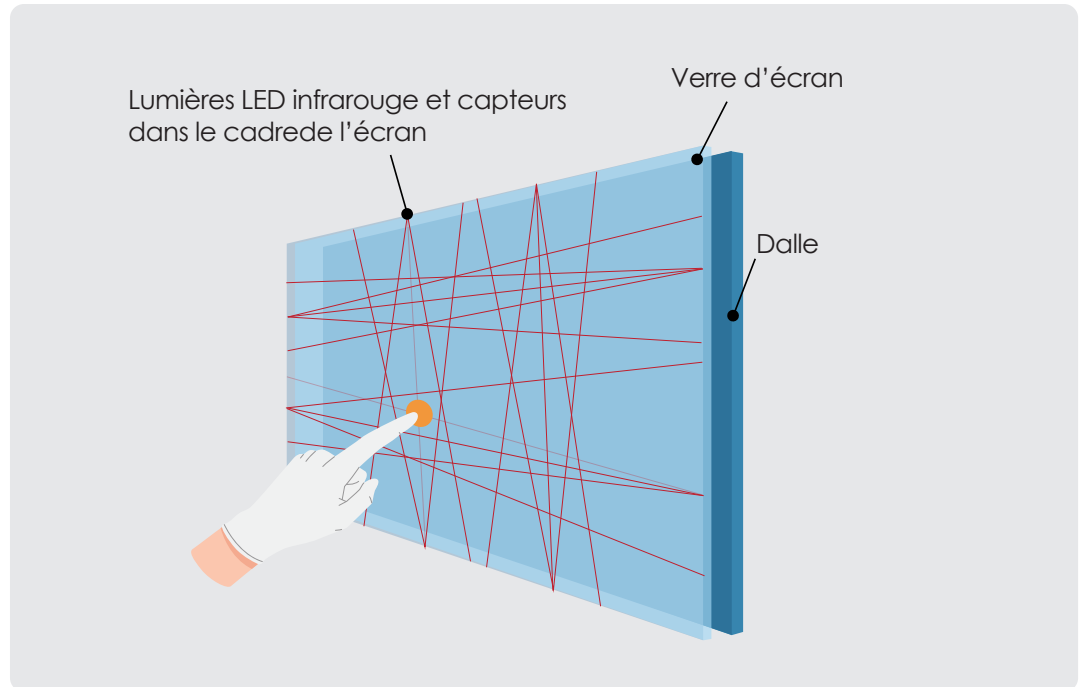

Résistante :

- Pas de contact avec la dalle : moins d'usure, durée de vie prolongée.

Accessible :

- Fonctionne dans de nombreux contextes : guichets, musées, espaces publics.

Technologie Tactile Capacitive