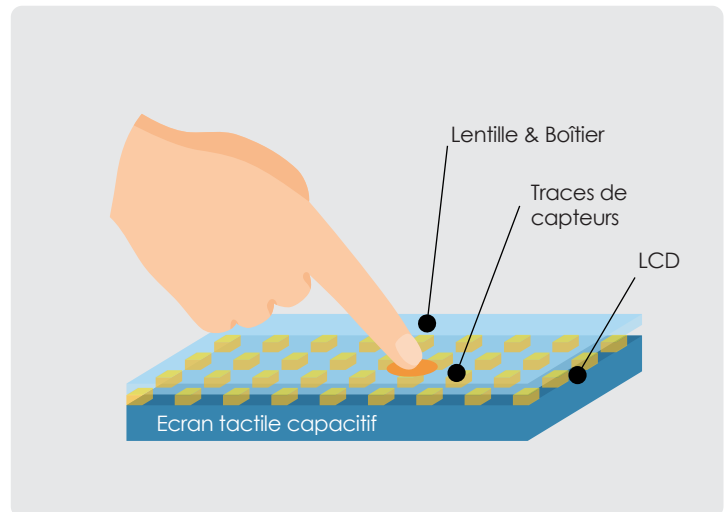

Robustesse et Sécurité : INTÉRIEUR & EXTÉRIEUR

Totems intérieurs :

Conception Robuste et Haut de Gamme :

Fabriqués avec des matériaux durables et des finitions soignées, nos totems intérieurs allient résistance et élégance pour s'adapter parfaitement aux environnements professionnels exigeants.

Verre Trempé Anti-Reflet :

Protège contre les rayures et impacts mineurs, garantissant une longévité accrue et une esthétique toujours impeccable.

Totems extérieurs :

IK10

IP56

6mm

Protection IK10 :

Une protection maximale contre les impacts, idéale pour des environnements publics à forte fréquentation.

Conçus pour les Conditions Extrêmes :

Certifiés IP56, nos totems résistent aux intempéries, notamment la pluie, la poussière et des températures allant de -20°C à 45°C, garantissant une performance fiable quelle que soit la météo.

Verre Trempé Haute Résistance :

Une épaisseur renforcée de 6 mm pour une protection durable et une lisibilité parfaite, même dans les conditions les plus exigeantes.

OPTIONS TACTILES : INFRAROUGE & CAPACITIF

Technologie Infrarouge :

Conçue pour détecter les interactions avec les doigts, les gants ou même des objets opaques, la technologie infrarouge est idéale pour des environnements où l'usage varie.

Parfaite pour les halls d'accueil, les musées, les espaces interactifs, ainsi que les zones extérieures telles que les places publiques et les parcs, où une grande accessibilité est essentielle.

Technologie Tactile Capacitive :

Inspirée des écrans de smartphones, la technologie capacitive se distingue par sa réactivité instantanée et ses 20 points de contact simultanés.