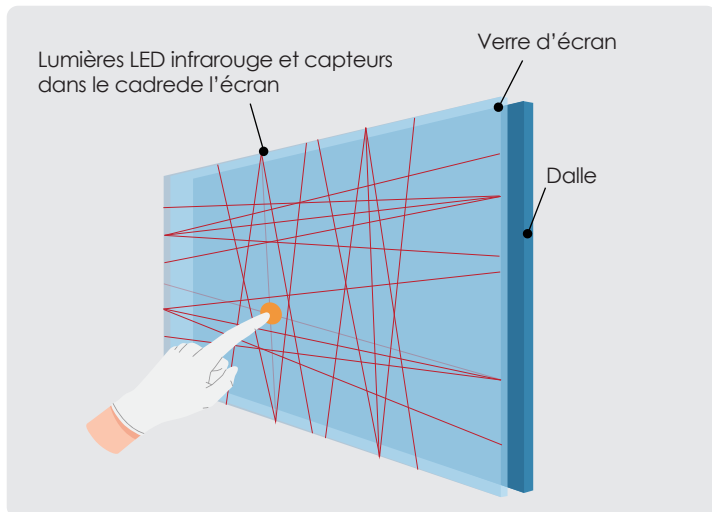

Robustesse et Sécurité : INTÉRIEUR & EXTÉRIEUR

Totems intérieurs :

Conception Robuste et Haut de Gamme :

Fabriqués avec des matériaux durables et des finitions soignées, nos totems intérieurs allient résistance et élégance pour s'adapter parfaitement aux environnements professionnels exigeants.

Verre Trempé Anti-Reflet :

Protège contre les rayures et impacts mineurs, garantissant une longévité accrue et une esthétique toujours impeccable.

Totems extérieurs :

IK10

IP56

6mm

Protection IK10 :

Une protection maximale contre les impacts, idéale pour des environnements publics à forte fréquentation.

Conçus pour les Conditions Extrêmes :

Certifiés IP56, nos totems résistent aux intempéries, notamment la pluie, la poussière et des températures allant de -20°C à 45°C, garantissant une performance fiable quelle que soit la météo.

Verre Trempé Haute Résistance :

Une épaisseur renforcée de 6 mm pour une protection durable et une lisibilité parfaite, même dans les conditions les plus exigeantes.

OPTIONS TACTILES : INFRAROUGE & CAPACITIF

Technologie Infrarouge :

Conçue pour détecter les interactions avec les doigts, les gants ou même des objets opaques, la technologie infrarouge est idéale pour des environnements où l'usage varie.

Parfaite pour les halls d'accueil, les musées, les espaces interactifs, ainsi que les zones extérieures telles que les places publiques et les parcs, où une grande accessibilité est essentielle.

Technologie Tactile Capacitive :

Inspirée des écrans de smartphones, la technologie capacitive se distingue par sa réactivité instantanée et ses 20 points de contact simultanés.