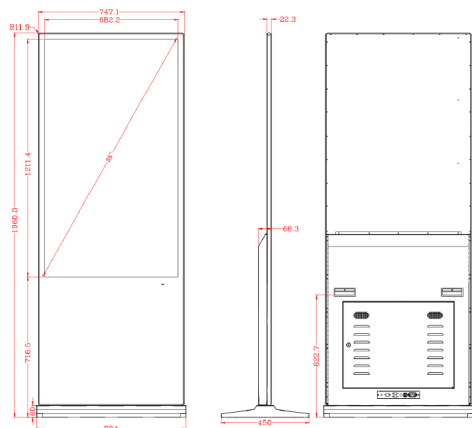

ALIMENTATION TOTEMS EXTÉRIEURS

	43''	49''	55''	65''	75''	86''
Alimentation	350	350	100-240V~ 50/60Hz, 380W	100-240V~ 50/60Hz, 650W	100-240V~ 50/60Hz, 850W	100-240V~ 50/60Hz, 1500W
Consommation en veille	≤0.5W	≤0.5W	≤0.9W	≤0.9W	≤0.9W	≤0.9W

TOTEMS INTÉRIEURS

TOTEMS EXTÉRIEURS

	TOTEMS INTÉRIEURS					TOTEMS EXTÉRIEURS						
Ecran	43''	49''	55''	65''	75''	43''	49''	55''	65''	75''	86''	
Dimensions produit	1810 x 593 x 450mm	1864 x 670 x 450mm	1960 x 747 x 450mm	2000 x 886.4 x 450mm	2000 x 1000.4 x 450mm	TBC	TBC	2100 x 900 x 150mm	2150 x 1024 x 220mm	2350 x 1148 x 220mm	2800 x 1310 x 255mm	
	Dimensions carton	1845* 175*730	2020*175 *890	2020* 175*890	TBC	TBC	TBC	TBC	2280 x 1050 x 500mm	2310 x 1120 x 550mm	2530 x 1300 x 550mm	2950 x 1520 x 580mm
	Poids Net / poids Brut	TBC	TBC	TBC	TBC	TBC	TBC	TBC	168kg / 200kg	186kg / 225kg	270kg / 310kg	410kg / 460kg
Résistance eau & poussière	NON	NON	NON	NON	NON	IP56	IP56	IP56	IP56	IP56	IP56	

CONDITIONS ENVIRONNEMENTALES

	TOTEMS INTÉRIEURS	TOTEMS EXTÉRIEURS
Température de fonctionnement	0°C ~ 40°C	-20°C ~ 45°C
Humidité de fonctionnement	10% ~ 90%	5% ~ 90%
Température de stockage	-10°C ~ +60°C	-10°C ~ 60°C
Humidité de stockage	10% ~ 80%	10% ~ 80%
Altitude	En dessous de 5000 mètres	En dessous de 5000 mètres

TOTEM INTÉRIEUR 55''